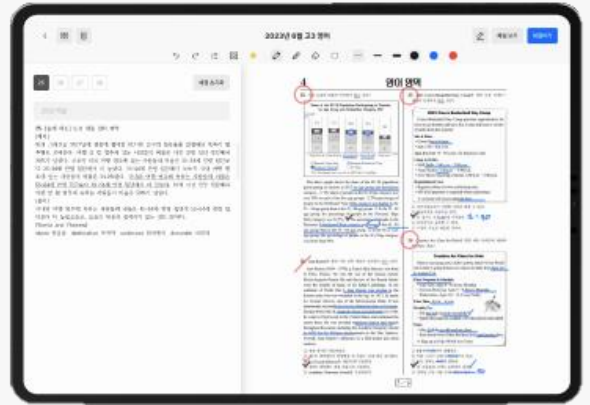

QUEL모의고사 E-BOOK 서비스

러셀 학원에서 구매한 QUEL모의고사를 E-BOOK으로 복습하자!

문제 풀면 자동 채점+해설 확인+오답 관리까지 한 번에

QUEL모의고사 E-BOOK 서비스는 ?

- ✓ 시험지로 풀던 방식 그대로 패드로 문제풀이
- ✓ 버튼 한 번으로 자동 채점 및 상세한 해설 제공
- ✓ 틀린 문항은 자동으로 오답 관리
- ✓ 중요한 문제는 태그 하여 따로 관리 가능

QUEL모의고사 E-BOOK 사용 방법

1. 러셀 홈페이지 회원가입 및 재원생 인증

- 러셀 홈페이지 회원가입 후 마이페이지에서 재원생 인증을 완료해 주세요

2. 현강수업 또는 바른공부 자습전용관에서 사용하는 QUEL모의고사 구매

- 학원 운영 상황에 따라 모의고사 구매 가능 여부는 상이할 수 있습니다.

3. E-BOOK 서비스 사용 동의하기(제3자 정보제공동의)

- 모의고사 구매 이력을 확인 후 E-BOOK 서비스 제공을 위한 개인정보 제3자 제공 동의가 필요합니다.